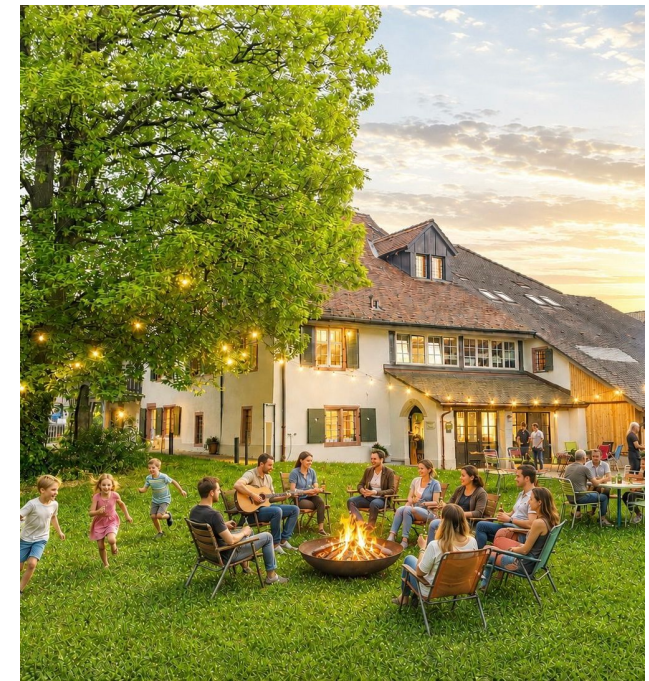

## Chill & Grill

**Fr, 19.6.2026**  
**Fr, 10.7.2026**  
**Fr, 31.7.2026**  
**Fr, 7.8.2026**  
**Fr, 28.8.2026**

**17:00 - 21:00**

**Pfarrgarten, Pfarrgasse 1  
Sissach**

Der Anlass findet nur bei schönem  
Wetter statt. Bei zweifelhaftem Wetter  
gibt die Webseite [refsissach.ch](https://refsissach.ch)  
Auskunft.  
Keine Anmeldung nötig - lockeres  
"come&go"!

Wir heizen Feuerschale und Grill ein. Brennholz,  
Getränke und einen kleinen Apéro stellen wir an  
diesem Abend zur Verfügung. Geschirr, Besteck und  
Becher sowie Grillade und Beilagen bringen die  
Gäste selber mit. Mindestens eine Pfarrerin, ein  
Pfarrer und unsere Sozialdiakonin sind gastgebend  
vor Ort. Wir freuen uns auf ein ungezwungen  
geselliges Zusammensein mit Einzelpersonen,  
Paaren und Familien! Aussenspielgeräte für gross  
und klein sind vorhanden.  
Herzlich willkommen im schönsten Garten!

[refsissach.ch](https://refsissach.ch)

**reformierte  
kirche** sissach  
wintersingen

Gemütlich die Woche  
ausklingen lassen.